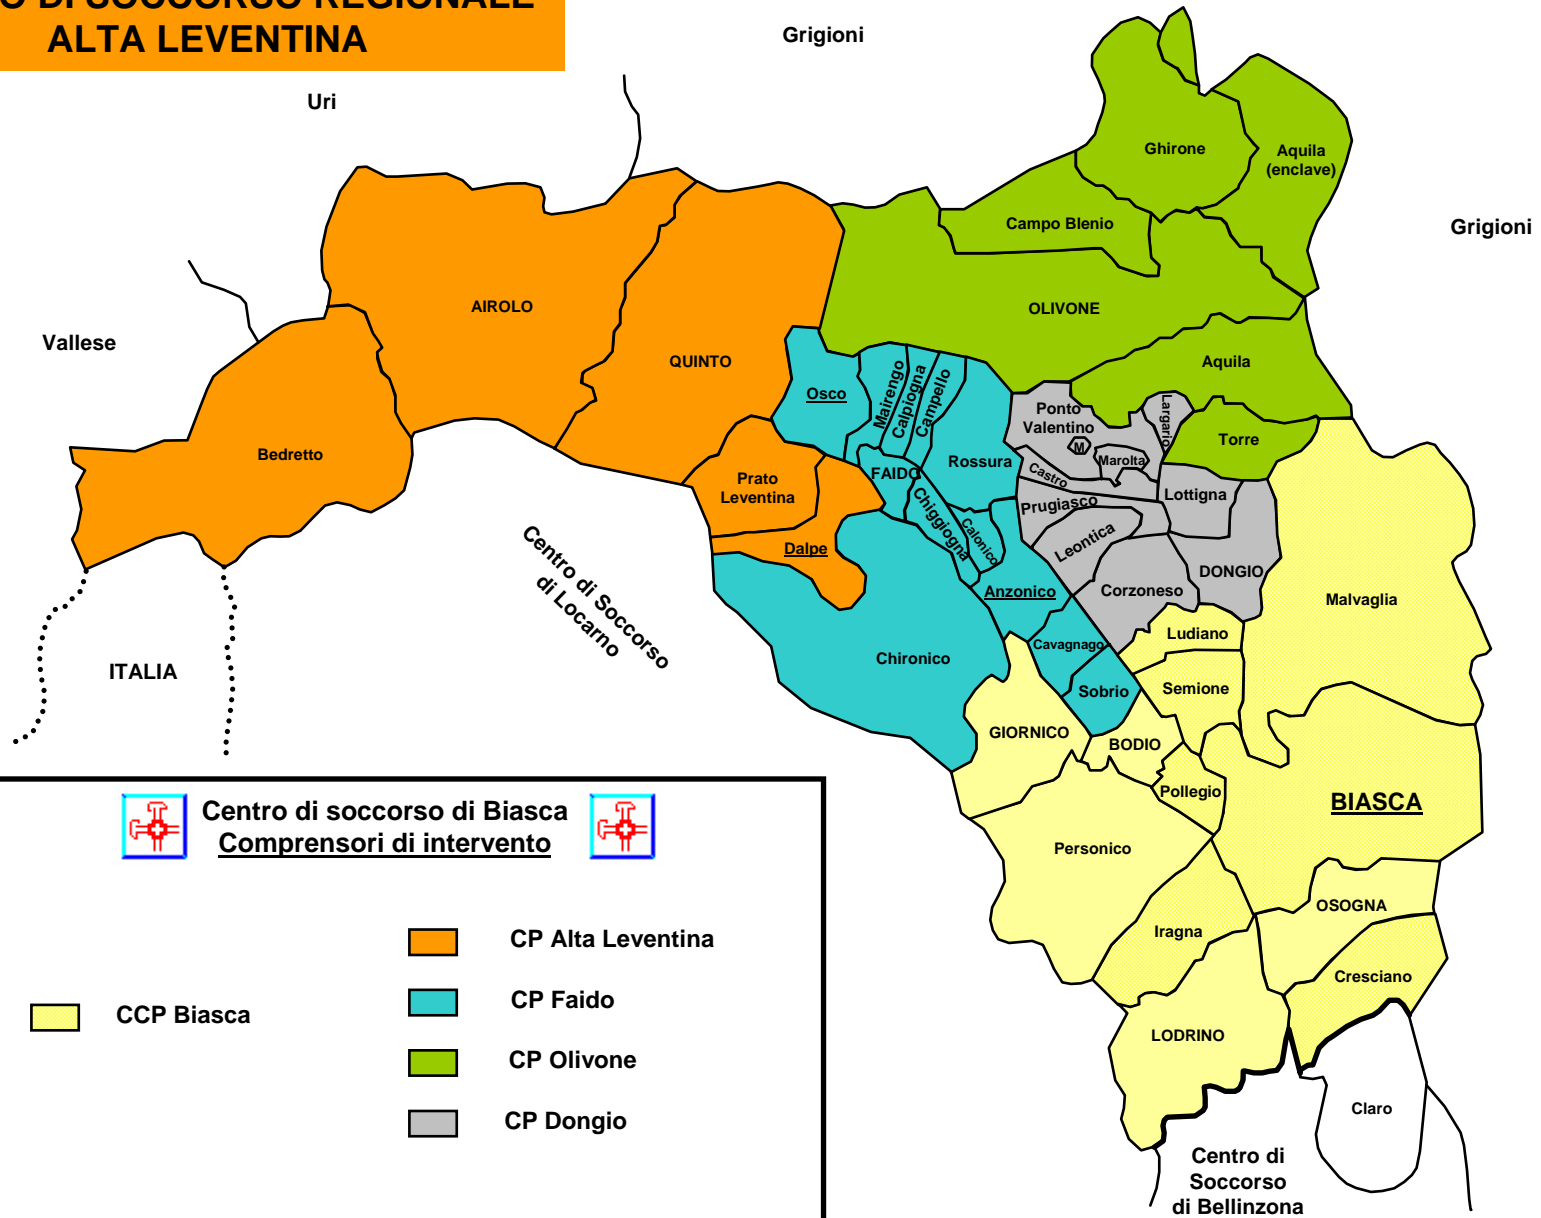

# CENTRO DI SOCCORSO REGIONALE ALTA LEVENTINA

**Centro di soccorso di Biasca**  
**Comprensori di intervento**

CCP Biasca

- CP Alta Leventina
- CP Faido
- CP Olivone
- CP Dongio